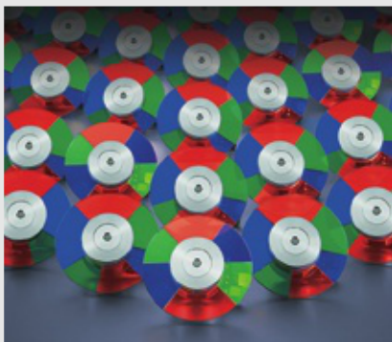

Как мы разрабатываем проекторы для соответствия Rec. 709

Только проекторы, которые соответствуют стандарту Rec. 709 могут на 100% точно передать цвета в каждом кадре фильма. Большинство производителей проекторов предпочитают использовать более яркие и насыщенные цвета, чтобы изображение на экране стало «сочнее», но это приводит к потере точности цветопередачи. В процессе работы проектора играют важную роль многие факторы — объективы, лампы, покрытие цветного колеса. Мы много работали, чтобы устранить все возможные проблемы и добиться полного соответствия требованиям Rec. 709. Ведь мы верим, что зрители тоже хотят видеть фильмы именно такими, какими их задумали режиссеры.

Дизайн аппаратной части

Инженеры BenQ прошли обучение в ISF и испробовали более 20 сочетаний цветowych сегментов и покрытия цветного колеса, ведь именно эти элементы напрямую влияют на цветовую гамму и яркость изображения.