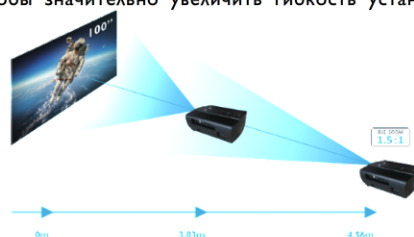

■ 1.5X Big Zoom для установки проектора в любом месте

Проекторы BenQ DLP 4K UHD предлагают функцию Big Zoom 1.5X для возможности изменения расстояния от проектора до экрана в широком диапазоне значений, чтобы значительно увеличить гибкость установки и вариантов размещения.