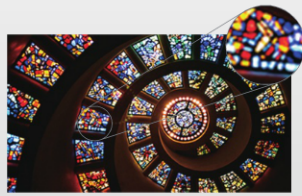

# Безупречная точность воспроизведения изображения благодаря тщательно разработанной системе линз в объективе

Домашние проекторы BenQ DLP 4K UHD оснащены специально разработанной сложной системой линз для воспроизведения изображения кинематографического качества и четкой детализацией даже такой сложной графики, как в серии фильмов «Звездные войны», которые содержат большое количество затемненных сцен космоса.

## ■ Совершенная оптическая система для воспроизведения 4K изображения

Оптическая система проекторов специально разработана для получения великолепного качества изображения 4K UHD (3840 x 2160). Безупречная оптика обеспечивает вам невероятные впечатления от просмотра. Объектив проекторов BenQ DLP 4K UHD состоит из 14 элементов высокого разрешения, объединенных в 6 групп. Это гарантирует великолепную цветопередачу, превосходную четкость и резкость изображения.