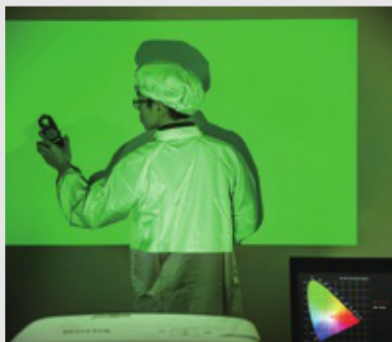

## ■ Безупречная оптика для кинематографического качества изображения

Оптическая система проекторов оптимизирована под 4K изображение и включает в себя 14 элементов высокого разрешения, оптический зум, линзы из низкодисперсионного стекла со специальным покрытием, что обеспечивает потрясающее визуальное качество и настоящий кинематографический эффект.

## Как мы разрабатываем проекторы для соответствия Rec. 709

Только проекторы, которые соответствуют стандарту Rec. 709 могут на 100% точно передать цвета в каждом кадре фильма. Большинство производителей проекторов предпочитают использовать более яркие и насыщенные цвета, чтобы изображение на экране стало «сочнее», но это приводит к потере точности цветопередачи. В процессе работы проектора играют важную роль многие факторы — объективы, лампы, покрытие цветного колеса. Мы много работали, чтобы устранить все возможные проблемы и добиться полного соответствия требованиям Rec. 709. Ведь мы верим, что зрители тоже хотят видеть фильмы именно такими, какими их задумали режиссеры.

### Дизайн аппаратной части

Инженеры BenQ прошли обучение в ISF и испробовали более 20 сочетаний цветowych сегментов и покрытия цветного колеса, ведь именно эти элементы напрямую влияют на цветовую гамму и яркость изображения.

### Программная оптимизация

Чтобы добиться максимальной точности цветопередачи, используется процесс программной оптимизации чёрного, белого и серого цветов под иллиуминант D65. После этого все три основных и три дополнительных цвета гаммы по очереди подстраиваются до тех пор, пока их значения не приблизятся к требуемым по стандарту Rec. 709.