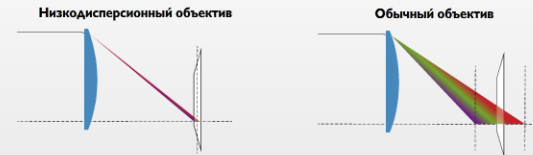

■ Безупречная оптика для кинематографического качества изображения

Оптическая система проекторов оптимизирована под 4K изображение и включает в себя 14 элементов высокого разрешения, оптический зум, линзы из низкодисперсионного стекла со специальным покрытием, что обеспечивает потрясающее визуальное качество и настоящий кинематографический эффект.