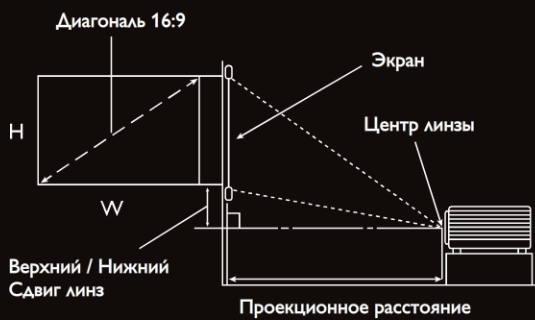

Диаграмма расстояния

Формат изображения 16:9