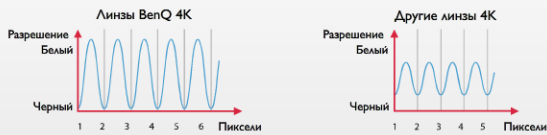

Безупречная точность воспроизведения изображения благодаря тщательно разработанной системе линз в объективе

Домашние проекторы BenQ DLP 4K UHD оснащены специально разработанной сложной системой линз для воспроизведения изображения кинематографического качества и четкой детализацией даже такой сложной графики, как в серии фильмов «Звездные войны», которые содержат большое количество затемненных сцен космоса.

■ Совершенная оптическая система для воспроизведения 4K изображения

Оптическая система проекторов специально разработана для получения великолепного качества изображения 4K UHD (3840 x 2160). Безупречная оптика обеспечивает вам невероятные впечатления от просмотра. Объектив проекторов BenQ DLP 4K UHD состоит из 14 элементов высокого разрешения, объединенных в 6 групп. Это гарантирует великолепную цветопередачу, превосходную четкость и резкость изображения.