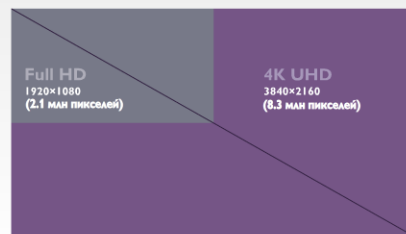

Изображение 4K UHD с 8.3 млн пикселей для потрясающей визуализации

Для того, чтобы раскрыть визуальные чудеса современного кино, домашние кинопроекторы BenQ DLP 4K UHD обеспечивают подлинное изображение 4K с 8.3 млн отдельных пикселей без артефактов. Это стало возможным благодаря современной оптимизированной оптической системе, которая гарантирует безупречную точность и максимальную четкость изображения в формате 4K.

8.3 млн пикселей 4K UHD для высочайшего уровня контрастности изображения и четкой детализации

Домашние кинопроекторы BenQ DLP 4K UHD оснащены самым современным DMD чипом с разрешением 2716 x 1528, (4.15 млн. микрозекрала). Благодаря технологии XPR реальное разрешение проекторов 4K UHD (3840x2160), что обеспечивает в 4 раза большую детализацию изображения по сравнению с разрешением Full HD. BenQ DLP 4K UHD полностью соответствует всем требованиям CEA (Ассоциация Потребительской Электроники), предъявляемым к устройствам для отображения контента с разрешением 4K UHD, 8.3 млн. пикселей.

4K = 4-к кратное увеличение 1080p