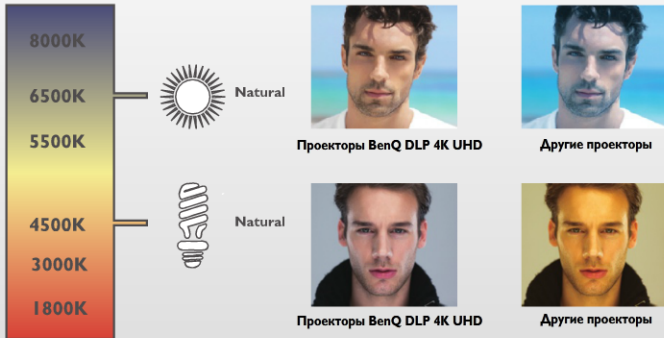

■ Идеальная цветовая температура

Домашние кинопроекторы BenQ DLP 4K UHD строго придерживаются правильных цветковых температур, чтобы обеспечить реалистичные кинематографически точные цвета на протяжении каждой сцены любого фильма.

Проекторы BenQ DLP 4K UHD

Другие проекторы

Проекторы BenQ DLP 4K UHD

Другие проекторы