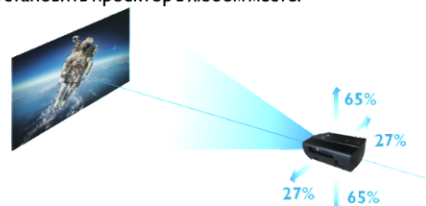

■ Горизонтальный/вертикальный сдвиг объектива

Объективы проекторов BenQ DLP 4K UHD смещаются по вертикали или по горизонтали для возможности изменения расположения проектора и точного совмещения изображения и экрана. Проецируемое изображение можно перемещать вверх / вниз или влево / вправо без ущерба для качества изображения, чтобы вы могли установить проектор в любом месте.