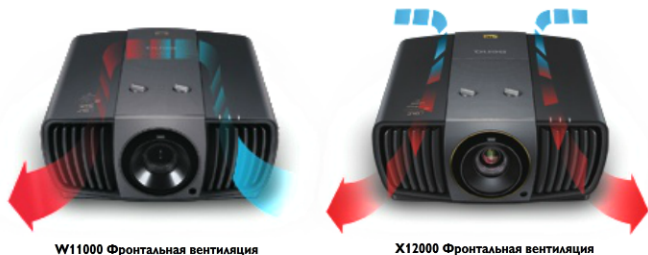

X12000 Фронтальная вентиляция

Прекрасный функциональный дизайн проектора подходит для любого интерьера

Домашние кинопроекторы BenQ DLP 4K с современным дизайном стилистически органично впишется в интерьер любого пространства без необходимости ремонта и изменения комнаты для размещения проектора.

Сочетание прекрасных форм и интеллектуальных функций для дизайна любого интерьера

Домашние кинопроекторы BenQ DLP 4K UHD созданы с учетом современных тенденций в сфере дизайна и органично впишутся в любой интерьер без необходимости ремонта и изменения комнаты для размещения проектора.

■ Изящная фронтальная вентиляция для проекционного зала

Фронтальная вентиляция проекторов для домашних кинотеатров BenQ DLP 4K UHD и обтекаемый, простой дизайн идеально подходит для размещения на тонких потолках, встраивания, установки на шкафах и других поверхностях с возможностью крепления. Минималистский дизайн проекторов органично вписывается в любой существующий дизайн интерьера и создает гибкие возможности установки.

W11000 Фронтальная вентиляция