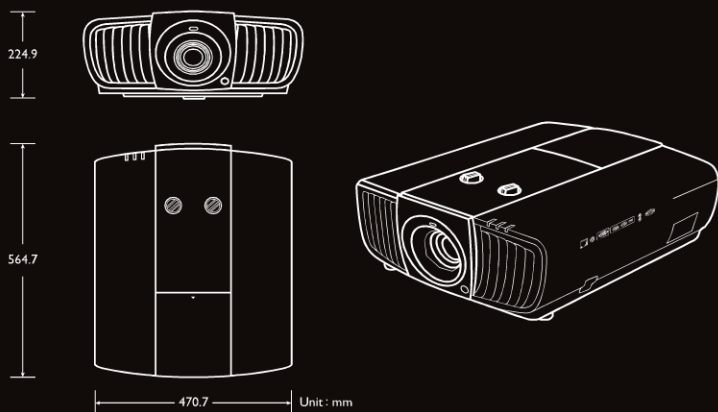

Диаграмма расстояния

Формат изображения 16:9

Дюймы	Размер экрана			Расстояние от экрана (мм)			Нижняя / Верхняя позиция линз (мм)
	мм	Высота (мм)	Ширина (мм)	Мин. длина (макс. зум)	Среднее	Макс. длина (мин. зум)	
80	2032	996	1771	2400	3000	3600	149
90	2286	1121	1992	2700	3375	4050	168
100	2540	1245	2214	3000	3750	4500	187
110	2794	1370	2435	3300	4125	4950	205
120	3048	1494	2657	3600	4500	5400	224
130	3302	1619	2878	3900	4875	5850	243
140	3556	1743	3099	4200	5250	6300	262
150	3810	1868	3321	4500	5625	6750	280
160	4064	1992	3542	4800	6000	7200	299
170	4318	2117	3763	5100	6375	7650	318
180	4572	2241	3985	5400	6750	8100	336
190	4826	2366	4206	5700	7125	8550	355
200	5080	2491	4428	6000	7500	9000	374

Габариты

Входы и выходы