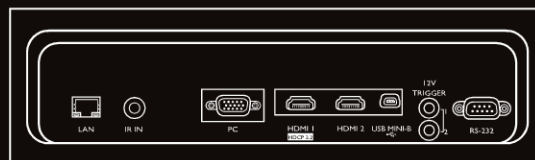

Входы и выходы