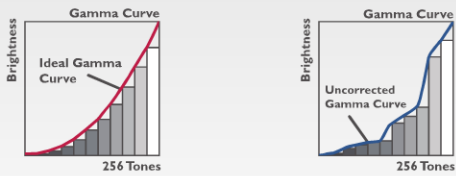

■ Точный контроль гаммы

Домашние кинопроекторы BenQ DLP 4K UHD обладают точной гамма-функцией, чтобы сохранять идеальный баланс яркости даже для мелких деталей и оттенков, с плавным переходом полутонов для предотвращения засвечивания ярких сцен и сохраняя каждую деталь даже в темных фрагментах.

Проекторы BenQ DLP 4K UHD