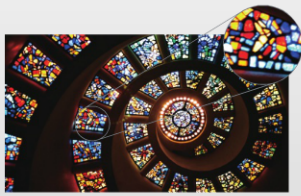

# Безупречная точность воспроизведения изображения благодаря тщательно разработанной системе линз в объективе

Домашние проекторы BenQ DLP 4K UHD оснащены специально разработанной сложной системой линз для воспроизведения изображения кинематографического качества и четкой детализацией даже такой сложной графики, как в серии фильмов «Звездные войны», которые содержат большое количество затемненных сцен космоса.

## ■ Совершенная оптическая система для воспроизведения 4K изображения

Оптическая система проекторов специально разработана для получения великолепного качества изображения 4K UHD (3840 x 2160). Безупречная оптика обеспечивает вам невероятные впечатления от просмотра. Объектив проекторов BenQ DLP 4K UHD состоит из 14 элементов высокого разрешения, объединенных в 6 групп. Это гарантирует великолепную цветопередачу, превосходную четкость и резкость изображения.