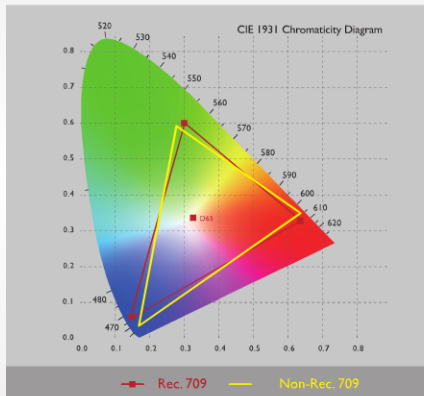

Соответствие международному стандарту Rec.709 HDTV

Rec.709 это международный HDTV стандарт, который обеспечивает правильную цветопередачу и позволяет вам увидеть именно то, что задумал режиссер. 6-ти сегментное RGBRGB цветовое колесо со специальным покрытием и тщательно откалиброванными цветовыми оттенками позволяет вам наслаждаться настоящим кинематографическим качеством изображения.