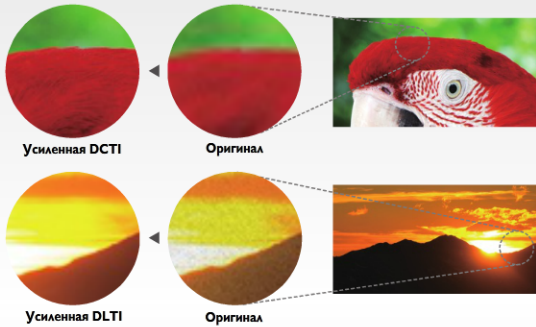

■ Функции DCTI и DLTl

Сложные алгоритмы помогают без потери качества передавать изображение с яркими и темными участками, а также контрастирующими цветами. DCTI (функция цифровой коррекции смены цветов) повышает яркость контрастирующих участков, устраняя шумы. DLTl (функция цифровой коррекции смены яркости) устраняет артефакты, возникающие при резкой смене освещенности. Благодаря совместной работе этих функций изображение приобретает глубину, насыщенность и естественность оттенков.