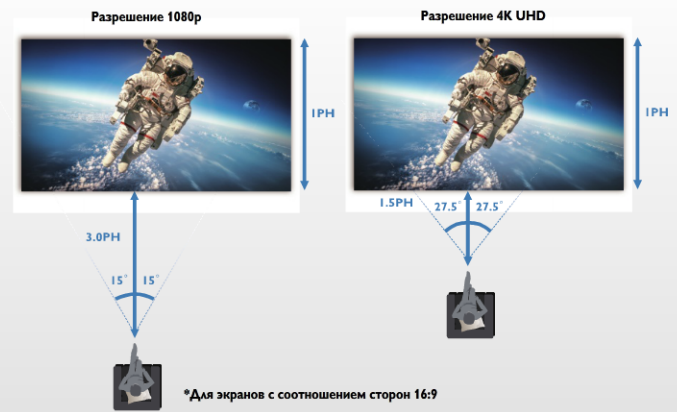

## ■ Увеличение угла обзора при просмотре

Домашние кинопроекторы BenQ DLP 4K UHD поддерживают установку анаморфных объективов для работы с контентом формата 2,35:1. Это обеспечивает по-настоящему захватывающий просмотр таких фильмов.

## ■ Расширенный угол обзора

Домашние кинопроекторы BenQ DLP 4K UHD поддерживают широкий угол обзора для пользователя и максимально приемлемый размер экрана в пределах заданного пространства, чтобы вам удобно было смотреть фильмы расположившись близко к экрану. Угол обзора составляет 55° на 1.5X PH (высота изображения) с разрешением экрана 16:9 и угол обзора 48° в 2X PH для разрешения экрана 2,35:1. Ультра-детальное качество изображения 4K UHD на большом масштабе обеспечивает завораживающий и захватывающий опыт просмотра кино.