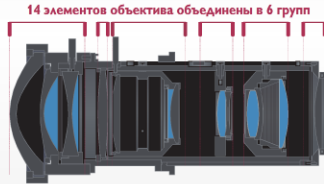

Безупречная точность воспроизведения изображения благодаря тщательно разработанной системе линз в объективе

Домашние проекторы BenQ DLP 4K UHD оснащены специально разработанной сложной системой линз для воспроизведения изображения кинематографического качества и четкой детализацией даже такой сложной графики, как в серии фильмов «Звездные войны», которые содержат большое количество затемненных сцен космоса.

■ Совершенная оптическая система для воспроизведения 4K изображения

Оптическая система проекторов специально разработана для получения великолепного качества изображения 4K UHD (3840 x 2160). Безупречная оптика обеспечивает вам невероятные впечатления от просмотра. Объектив проекторов BenQ DLP 4K UHD состоит из 14 элементов высокого разрешения, объединенных в 6 групп. Это гарантирует великолепную цветопередачу, превосходную четкость и резкость изображения.