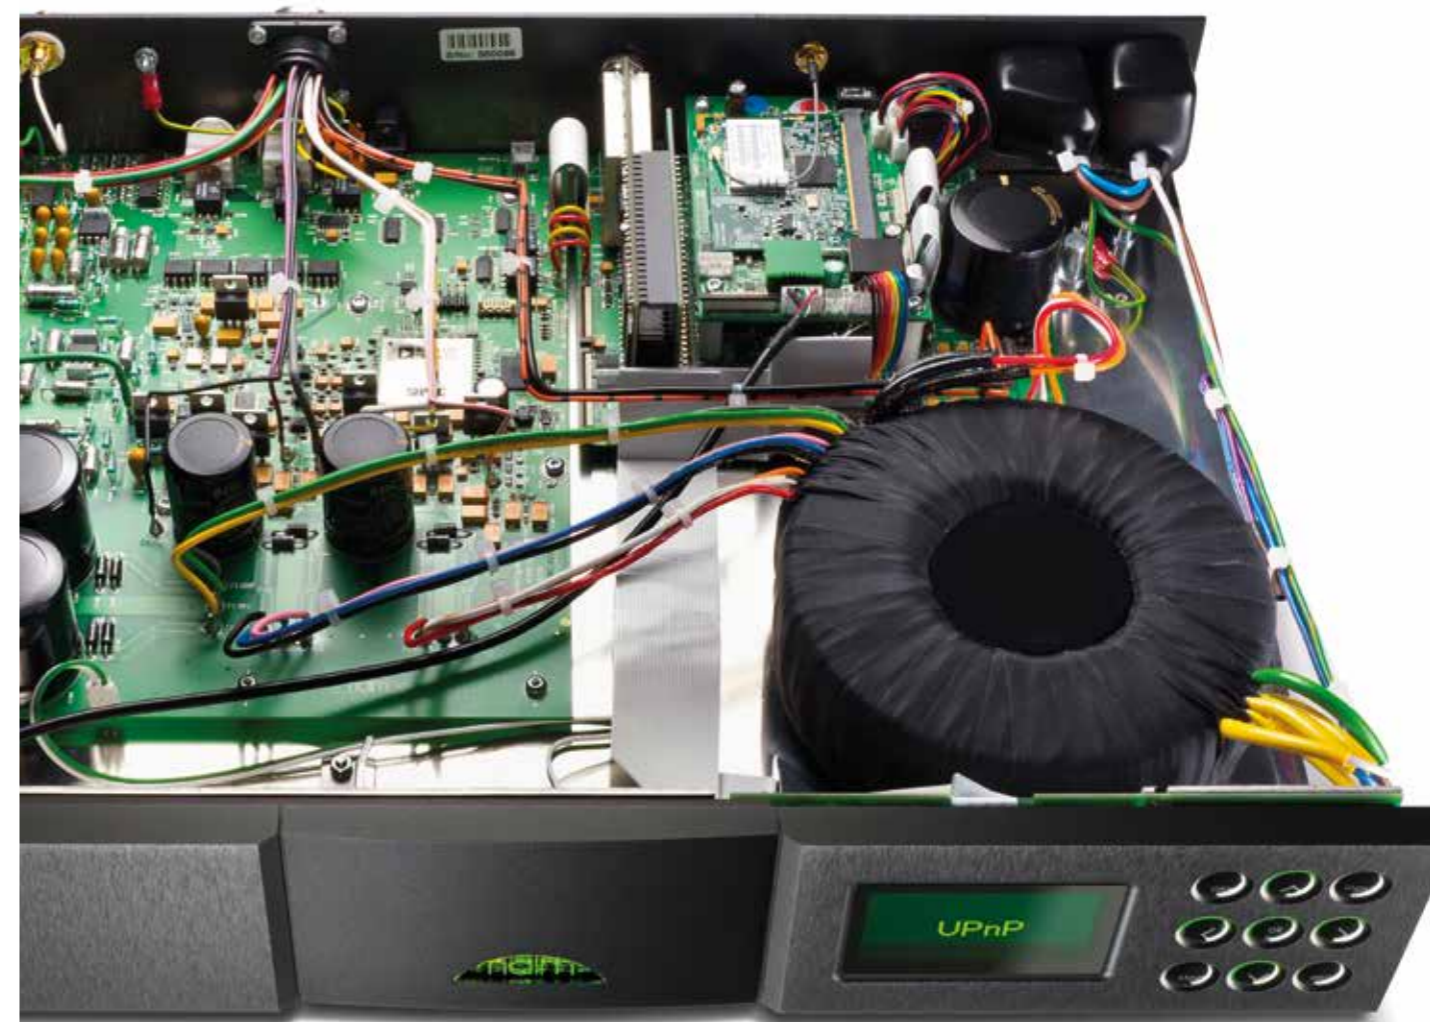

На фото: внутренняя разводка сетевого плеера NDX, тщательно выполняемая нашими техническими специалистами.