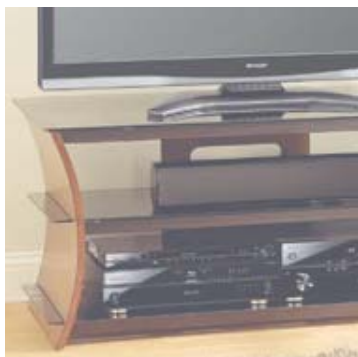

800x768x546 мм

стол (ШхГ): 1194x610 мм

выдвижная полка для клавиатуры (ШхГ):

699x308мм (макс. 6,8 кг)

материал: металл, закаленное стекло

цвет: стекло прозрачное,

фурнитура – черный лак

Bell's®
simply...beautiful™