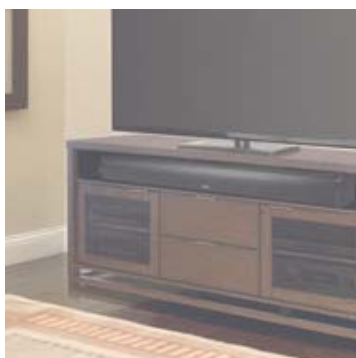

800x768x546 мм

стол (ШхГ): 1194x610 мм

выдвижная полка для клавиатуры (ШхГ):

699x308мм (макс. 6,8 кг)

материал: металл, закаленное стекло

цвет: стекло прозрачное,

фурнитура – черный лак

Bell's®
simply...beautiful™