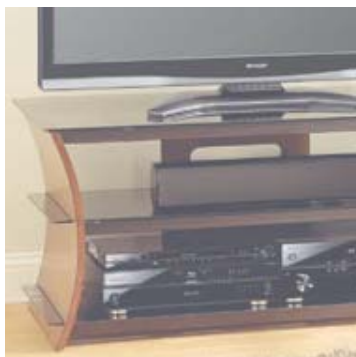

Bell's®
simply...beautiful™

АУДИО-ВИДЕО СТЕНДЫ

КРЕСЛА ДЛЯ ДОМАШНЕГО
КИНОТЕАТРА

НАСТЕННЫЕ КРЕПЛЕНИЯ
ДЛЯ ТВ